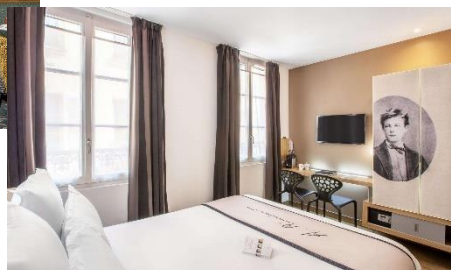

HÔTELS À PROXIMITÉ - ESPACE SAINT MARTIN

○ BEST WESTERN HÔTEL LITTÉRAIRE ARTHUR RIMBAUD

Situé idéalement à mi-chemin entre la gare de l'Est et l'Espace Saint-Martin

La boutique hôtel vous accueille dans une rue piétonne paisible avec son concept littéraire unique qui vous fait voyager dans l'univers d'Arthur Rimbaud.

Profitez du wifi gratuit et d'un petit déjeuner gourmand avec des produits bio et locaux.

6 rue Gustave Goublier, 75010 PARIS

Tel : 01.40.40.02.02 – Mail : direction@hotel-litteraire-arthur-rimbaud.com

Directrice : Mme Lefevre Sandrine

www.hotel-litteraire-arthur-rimbaud.com/fr/

CHAMBRE CLASSIQUE : 233€/NUIT (à date du 23/11/2022)

Distance entre Hôtel et Espace Saint Martin : 12 minutes à pied (950m)